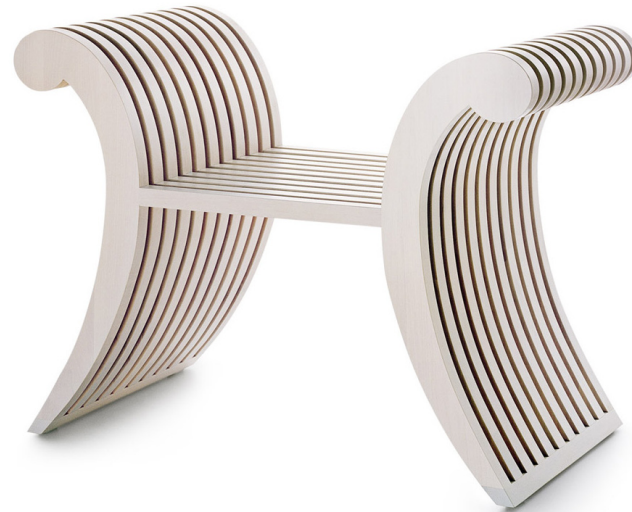

Produkte

Bench Lounger L'Impératrice Ivy Lounge Chair

L'Impératrice

Grosser Sessel. Nur für Innenräume geeignet.

Originalgrösse 48 T / 94 B / 67 H

Abbildung: Erlenholz weiss lasiert

2003 deponiert die Schweizerische Eidgenossenschaft den von Christine Sträuli-Türcké 1991 für cst-furniture.com entworfenen Sessel L'Impératrice als Dauerleihgabe in der Designsammlung des Museums für Gestaltung in Zürich.

L'Impératrice ist nur im Originalmass, aber in anderen Holzarten erhältlich.

Lärchenholz unbehandelt
CHF 3981 EURO 2122
Erlenholz unbehandelt
CHF 4567 EURO 2435
Iroko unbehandelt
CHF 5718 EURO 3048

Lärchenholz imprägniert
CHF 4465 EURO 2380
Erlenholz imprägniert
CHF 5053 EURO 2693
Erlenholz weiss lasiert
CHF 5053 EURO 2693
Iroko imprägniert
CHF 6202 EURO 3306